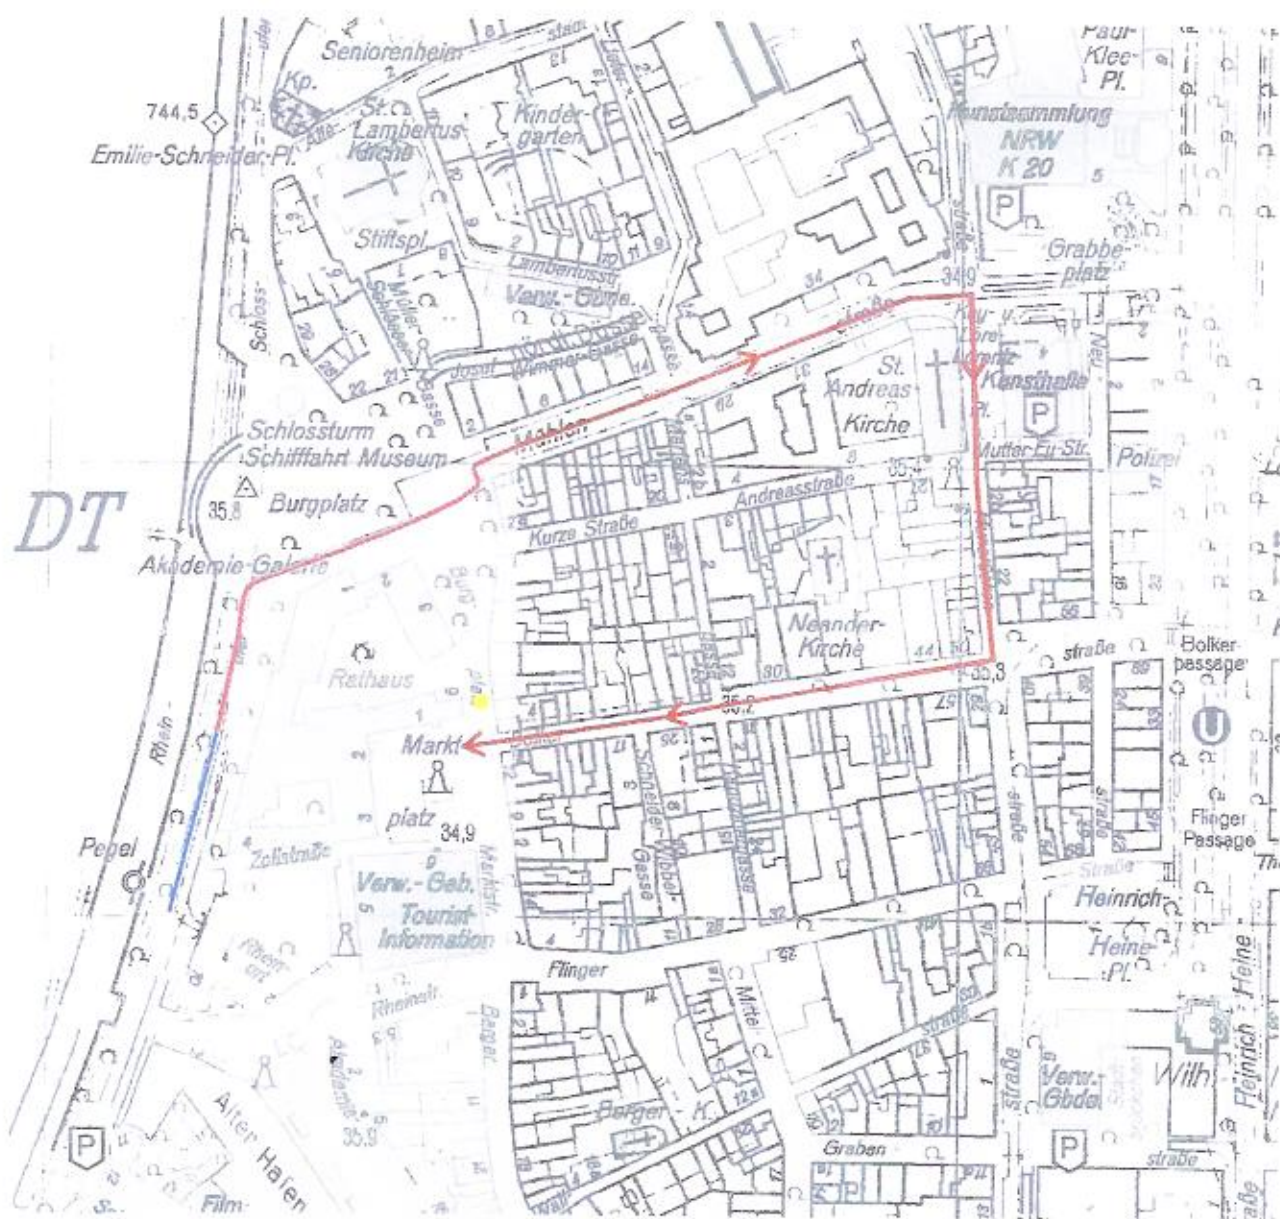

Aufstellung

10.00 Uhr am
Zollhaus

Zugweg:

Rheinufer
Burgplatz,
Mühlenstraße,
Kai und Lore Lorentzpl.,
Neubrückstr.,
Bolkerstr.,
Marktplatz.

Treffen um 10.00

Abmarsch um 10.20

— Aufstellung

— Zugweg